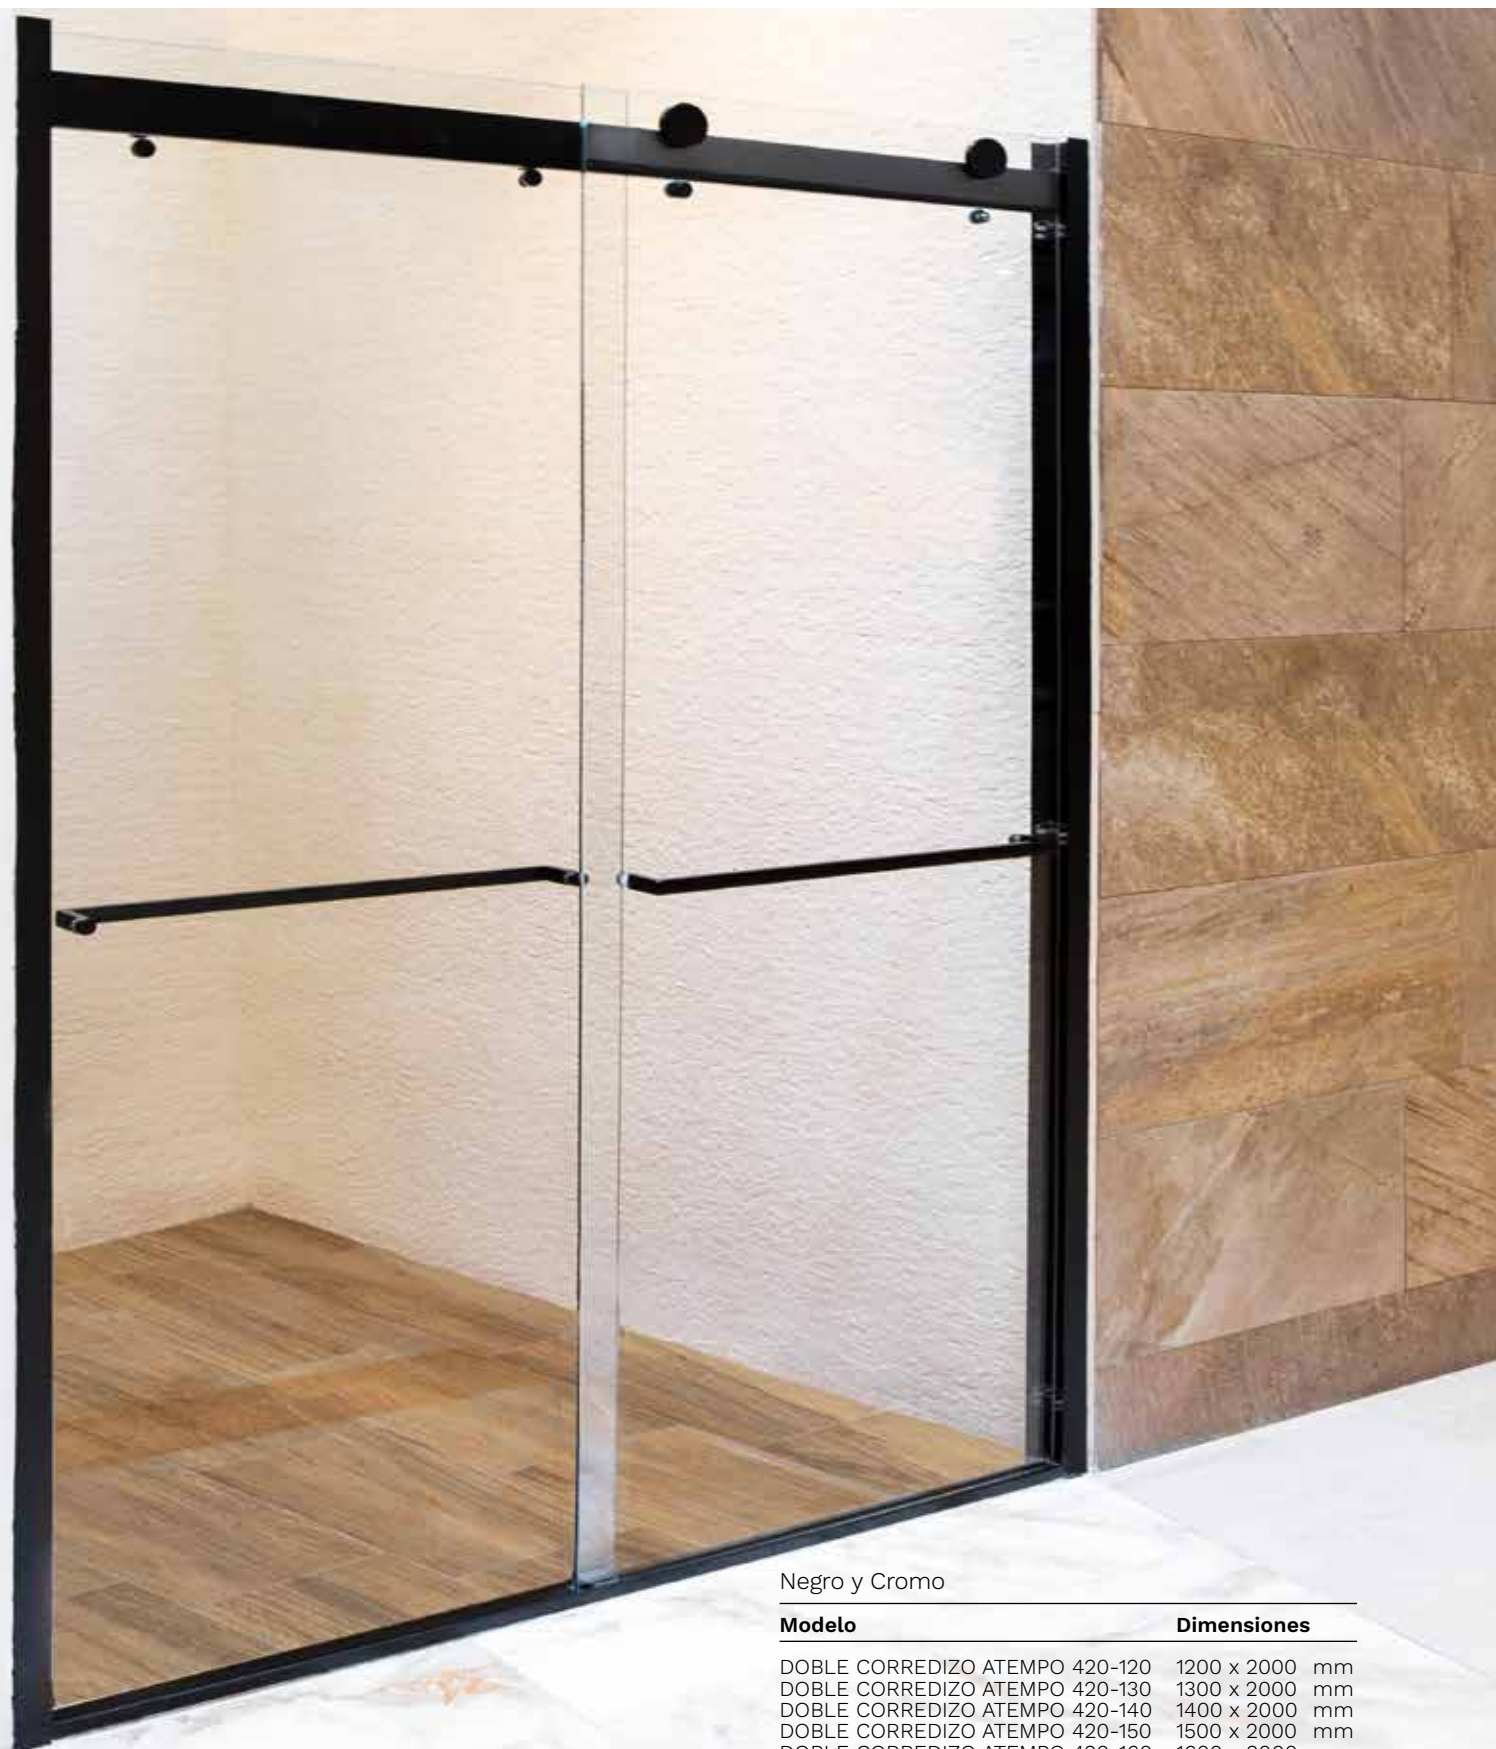

Corredizo Confort

Cromo

Modelo	Dimensiones
CONFORT 120	1200 x 1950 mm
CONFORT 130	1300 x 1950 mm
CONFORT 140	1400 x 1950 mm
CONFORT 150	1500 x 1950 mm

Curvo

Cromo

Modelo	Dimensiones
CURVO	870 x 870 x 1850 mm

Diamante Frame

Negro y Cromo

Modelo	Dimensiones
DIAMANTE FRAME N	1000 x 1000 x 1950 mm
DIAMANTE FRAME C	1000 x 1000 x 1950 mm

Cubo Confort

Cromo

Modelo	Dimensiones
CUBO CONFORT	1000 x 1000 x 1950 mm

Doble Corredizo Atempo 420

Características

	ABATIBLE	FIJO 50	ABATIBLE 43	CORREDIZO 832	CORREDIZO CONFORT	CURVO	DIAMANTE FRAME	CUBO CONFORT	DOBLE CORREDIZO ATEMPO 420	ATEMPO 320	ATEMPO 220
Puerta a muro.	■										
Puerta corrediza y fijo.				■	■	■	■	■	■	■	■
Color cromo.			■		■	■	■	■	■		
Color negro.	■	■					■		■	■	■
Color natural.	■	■		■						■	■
Altura total 1850 mm.						■					
Altura vidrio 1950 mm.	■	■	■	■	■		■	■		■	■
Altura total 2000 mm.									■		
Vidrio templado (grosor en milímetros)	8	8	8	5	5	5	6	5	8	8	8
Vidrio traslúcido.	■	■	■	■	■	■	■	■	■	■	■
Marco en aluminio.				■	■	■	■		■		
Rodamiento de piso a techo en riel.				■	■	■		■	■	■	■
Juntas verticales en el panel fijo y puerta corrediza.											
Bisagra en acero inoxidable.	■		■								
Puerta Abatible.	■		■								
Barra superior soporte.			■								■
Junta de estanqueidad en puerta corrediza.				■	■	■		■	■	■	■
Manija cuadrada.							■			■	■
Jaladera y toallero.			■						■		
Manija tipo botón.	■				■	■		■			
Recorte de aluminio - 80 mm.				■	■			■	■	■	■
Aluminio expandible hasta (mm).			20	20			20			20	10
Sistema ajustable a muros.		■	■	■	■	■	■	■	■	■	■
Vidrios con tratamiento anticalcáreo.	■	■	■	■	■	■	■	■	■	■	■
Cierre magnético.			■	■	■	■	■	■	■	■	■
Walk in.	■		■				■			■	■