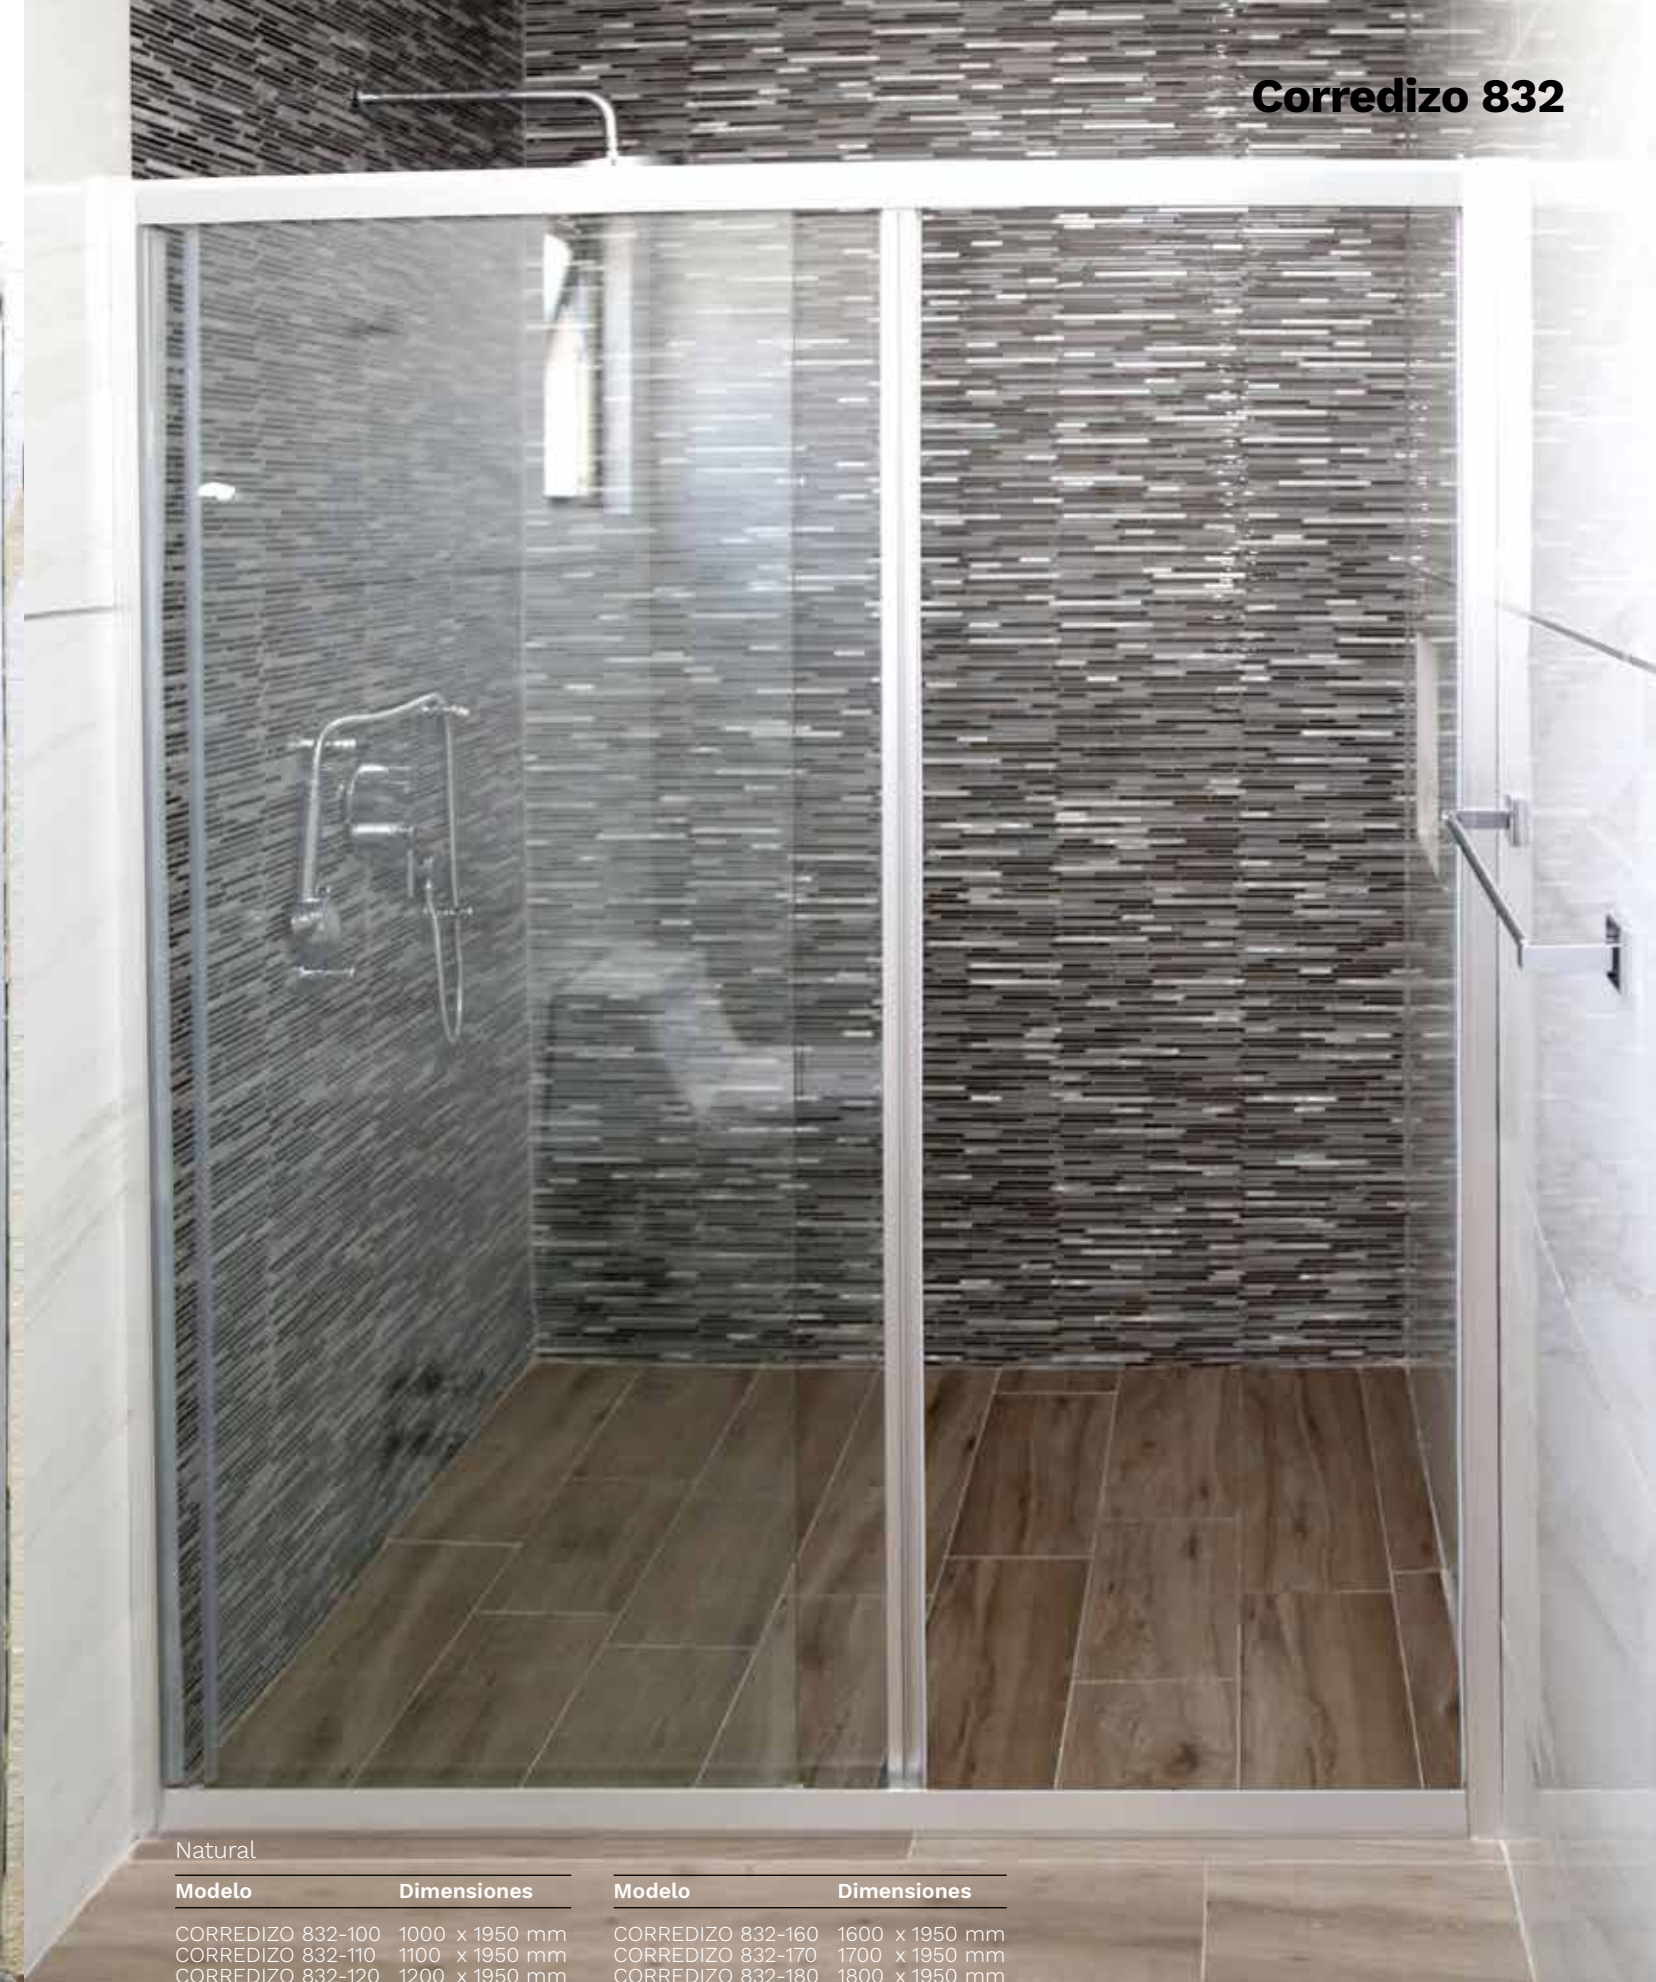

Abatible 43

Cromo

Modelo	Dimensiones
ABATIBLE 43-110	1100 x 1950 mm
ABATIBLE 43-120	1200 x 1950 mm
ABATIBLE 43-130	1300 x 1950 mm
ABATIBLE 43-140	1400 x 1950 mm
ABATIBLE 43-150	1500 x 1950 mm
ABATIBLE 43-160	1600 x 1950 mm
ABATIBLE 43-170	1700 x 1950 mm
ABATIBLE 43-180	1800 x 1950 mm

Natural

Modelo	Dimensiones	Modelo	Dimensiones
CORREDIZO 832-100	1000 x 1950 mm	CORREDIZO 832-160	1600 x 1950 mm
CORREDIZO 832-110	1100 x 1950 mm	CORREDIZO 832-170	1700 x 1950 mm
CORREDIZO 832-120	1200 x 1950 mm	CORREDIZO 832-180	1800 x 1950 mm
CORREDIZO 832-130	1300 x 1950 mm	CORREDIZO 832-190	1900 x 1950 mm
CORREDIZO 832-140	1400 x 1950 mm	CORREDIZO 832-200	2000 x 1950 mm
CORREDIZO 832-150	1500 x 1950 mm