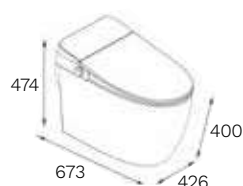

Moorea

Samoa

Palau

Siros

Sanitarios

JÚPITER BK

- Lavado íntimo con función de aseo femenino.
- Lavado automático.
- Sistema de limpieza con agua caliente.
- Presión y temperatura de agua ajustable.
- Sistema de secado por aire; temperatura ajustable.
- Asiento térmico con sensor inteligente de temperatura.
- Asiento de cierre lento.
- Descarga automática.
- Control remoto.
- Temporizador / ahorrador de energía.
- Sistema de autolimpieza de las salidas.
- Sensor de apertura con el pie.
- Perilla inteligente.
- Luz de noche (LED).
- Descarga sifónica automática.
- Descarga con baterías de emergencia.
- Apertura y cierre automático.
- Disponible en color: Negro.