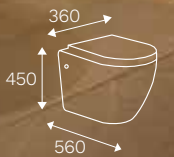

Sistema de descarga con soporte de arnés. Incluido en los modelos Clío.

Se venden por separado.

Botón a muro para Sanitario Clío Negro

Botón a muro para Sanitario Clío Blanco

CLÍO BOLD

- Sanitario con descarga a muro.
- Arnés metálico para sujeción. Tanque incluido.
- Consumo de agua menor a 6 litros por descarga.
- Con capacidad de descarga de 800 gr.
- Sistema de doble descarga Castel.
- Disponible en color: Blanco.