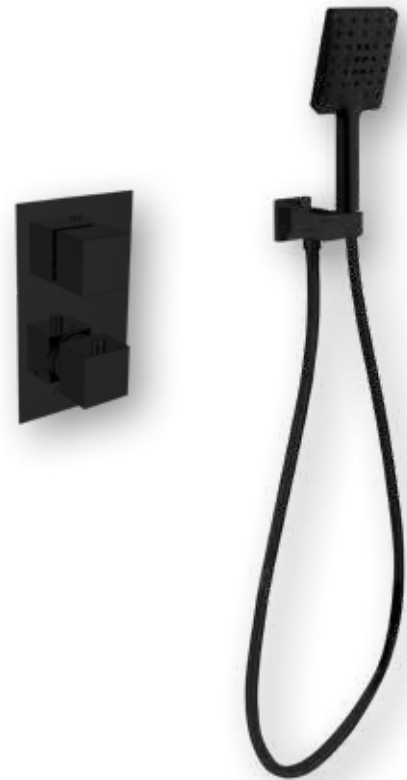

Brazo a pared regadera

→ 380 ↑ 65 mm

Regadera teléfono

→ 205 ↑ 35 mm

Monomando empotrar regadera

→ 140 ↑ 190 mm

53.8001N
Regadera London black

→ 275 ↑ 105 ↗ 532 mm