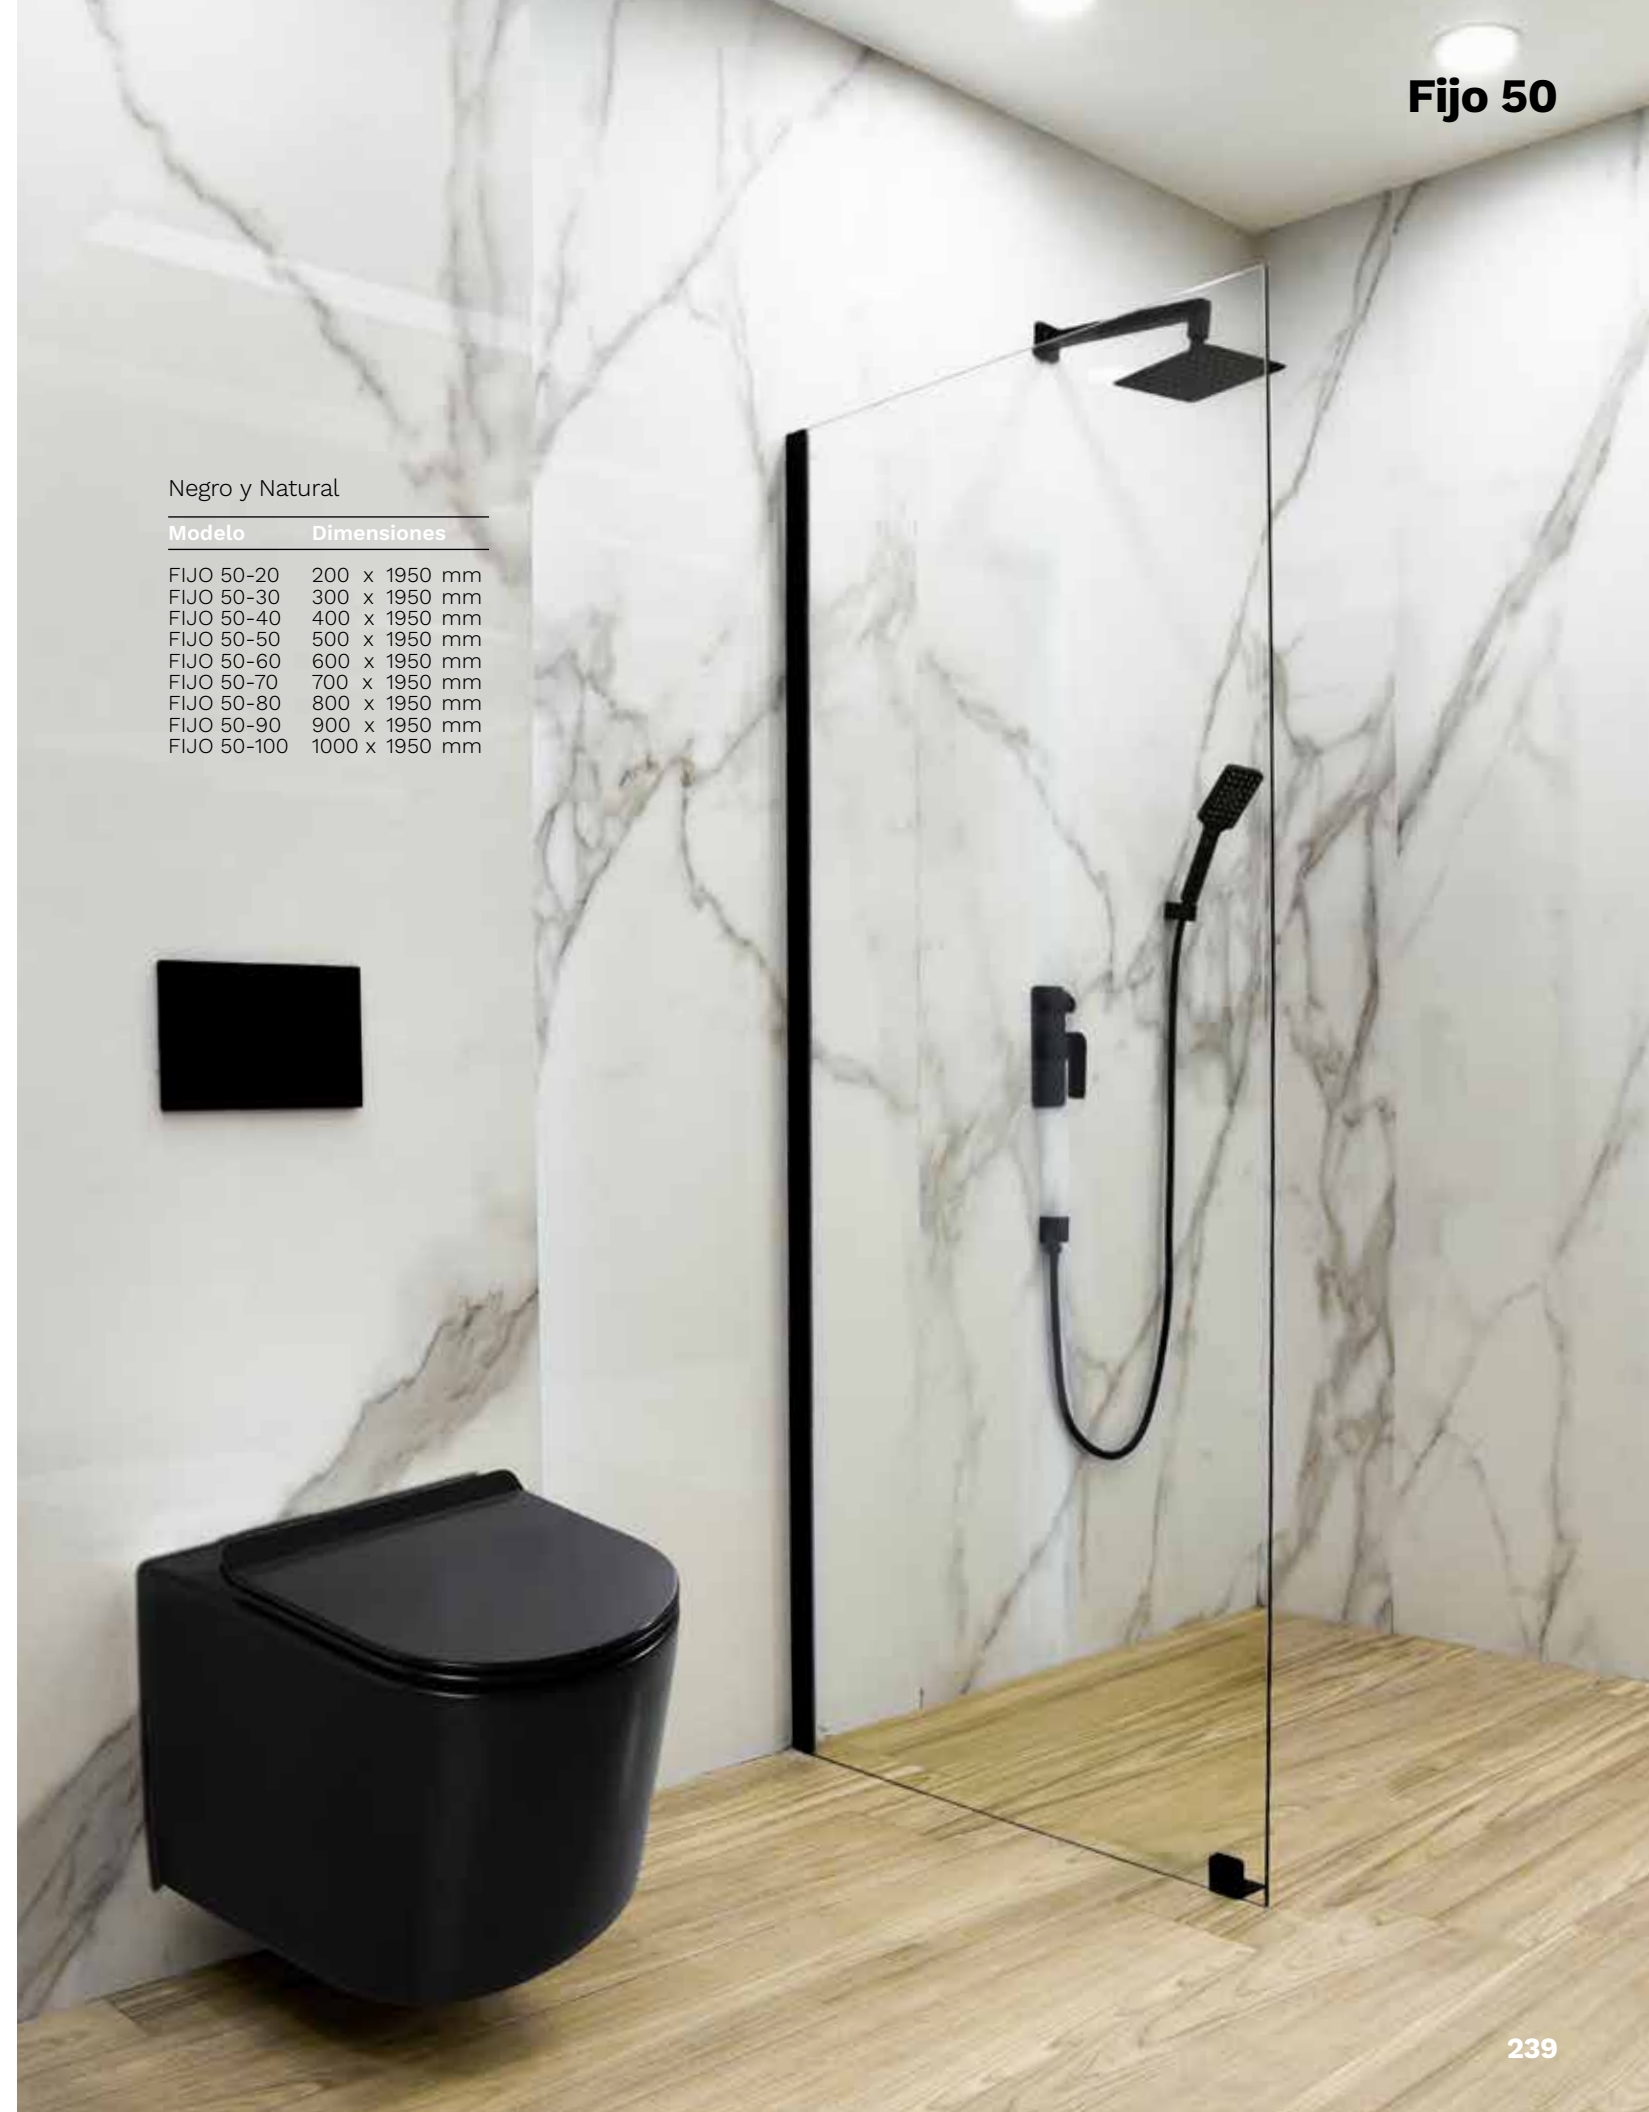

Hawaii

- Cromoterapia con luz LED en 5 colores.
- Sistema de audio Bluetooth.
- Sistema de masaje a base de burbujas.

→ 1700 ↑ 800 ↗ 630 mm

Canceles

Abatible

Negro y Aluminio

Modelo	Dimensiones
ABATIBLE 60	600 x 1950 mm
ABATIBLE 70	700 x 1950 mm
ABATIBLE 80	800 x 1950 mm
ABATIBLE 90	900 x 1950 mm
ABATIBLE 100	1000 x 1950 mm

NOTA: Instalación izquierda o derecha.

Negro y Natural

Modelo	Dimensiones
FIJO 50-20	200 x 1950 mm
FIJO 50-30	300 x 1950 mm
FIJO 50-40	400 x 1950 mm
FIJO 50-50	500 x 1950 mm
FIJO 50-60	600 x 1950 mm
FIJO 50-70	700 x 1950 mm
FIJO 50-80	800 x 1950 mm
FIJO 50-90	900 x 1950 mm
FIJO 50-100	1000 x 1950 mm