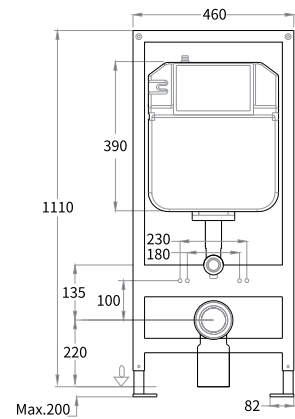

Botón a muro para Sanitario Clío Negro

Botón a muro para Sanitario Clío Blanco