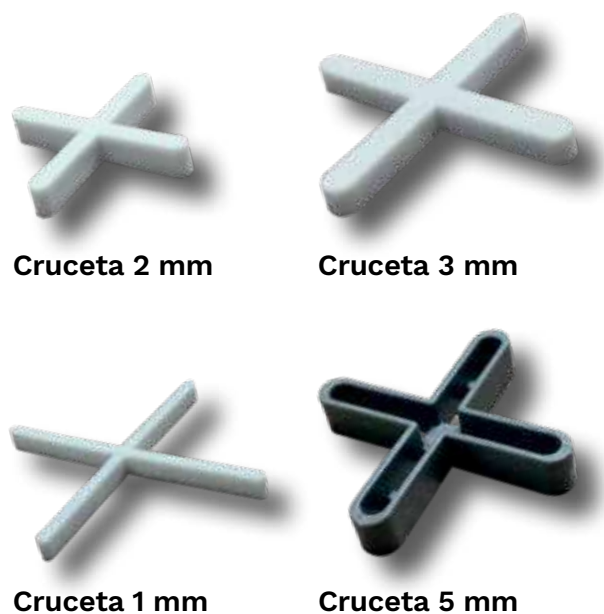

Crucetas

Crucetas Castel

Pisos perfectamente alineados.

Producto recomendado para mantener una alineación y separación entre las piezas de pavimentos y revestimientos. Sus medidas son: 1 mm, 2 mm, 3 mm y 5 mm.