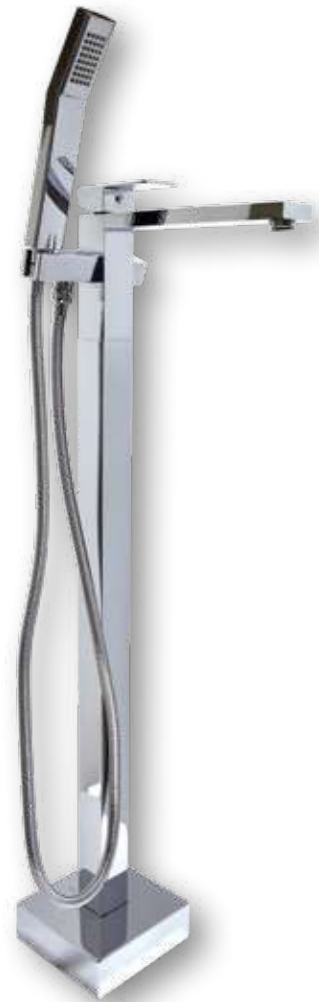

Monomandos Bañera

8536
Monomando
bañera Lexus
→ 45 ↑ 986 ↗ 236 mm