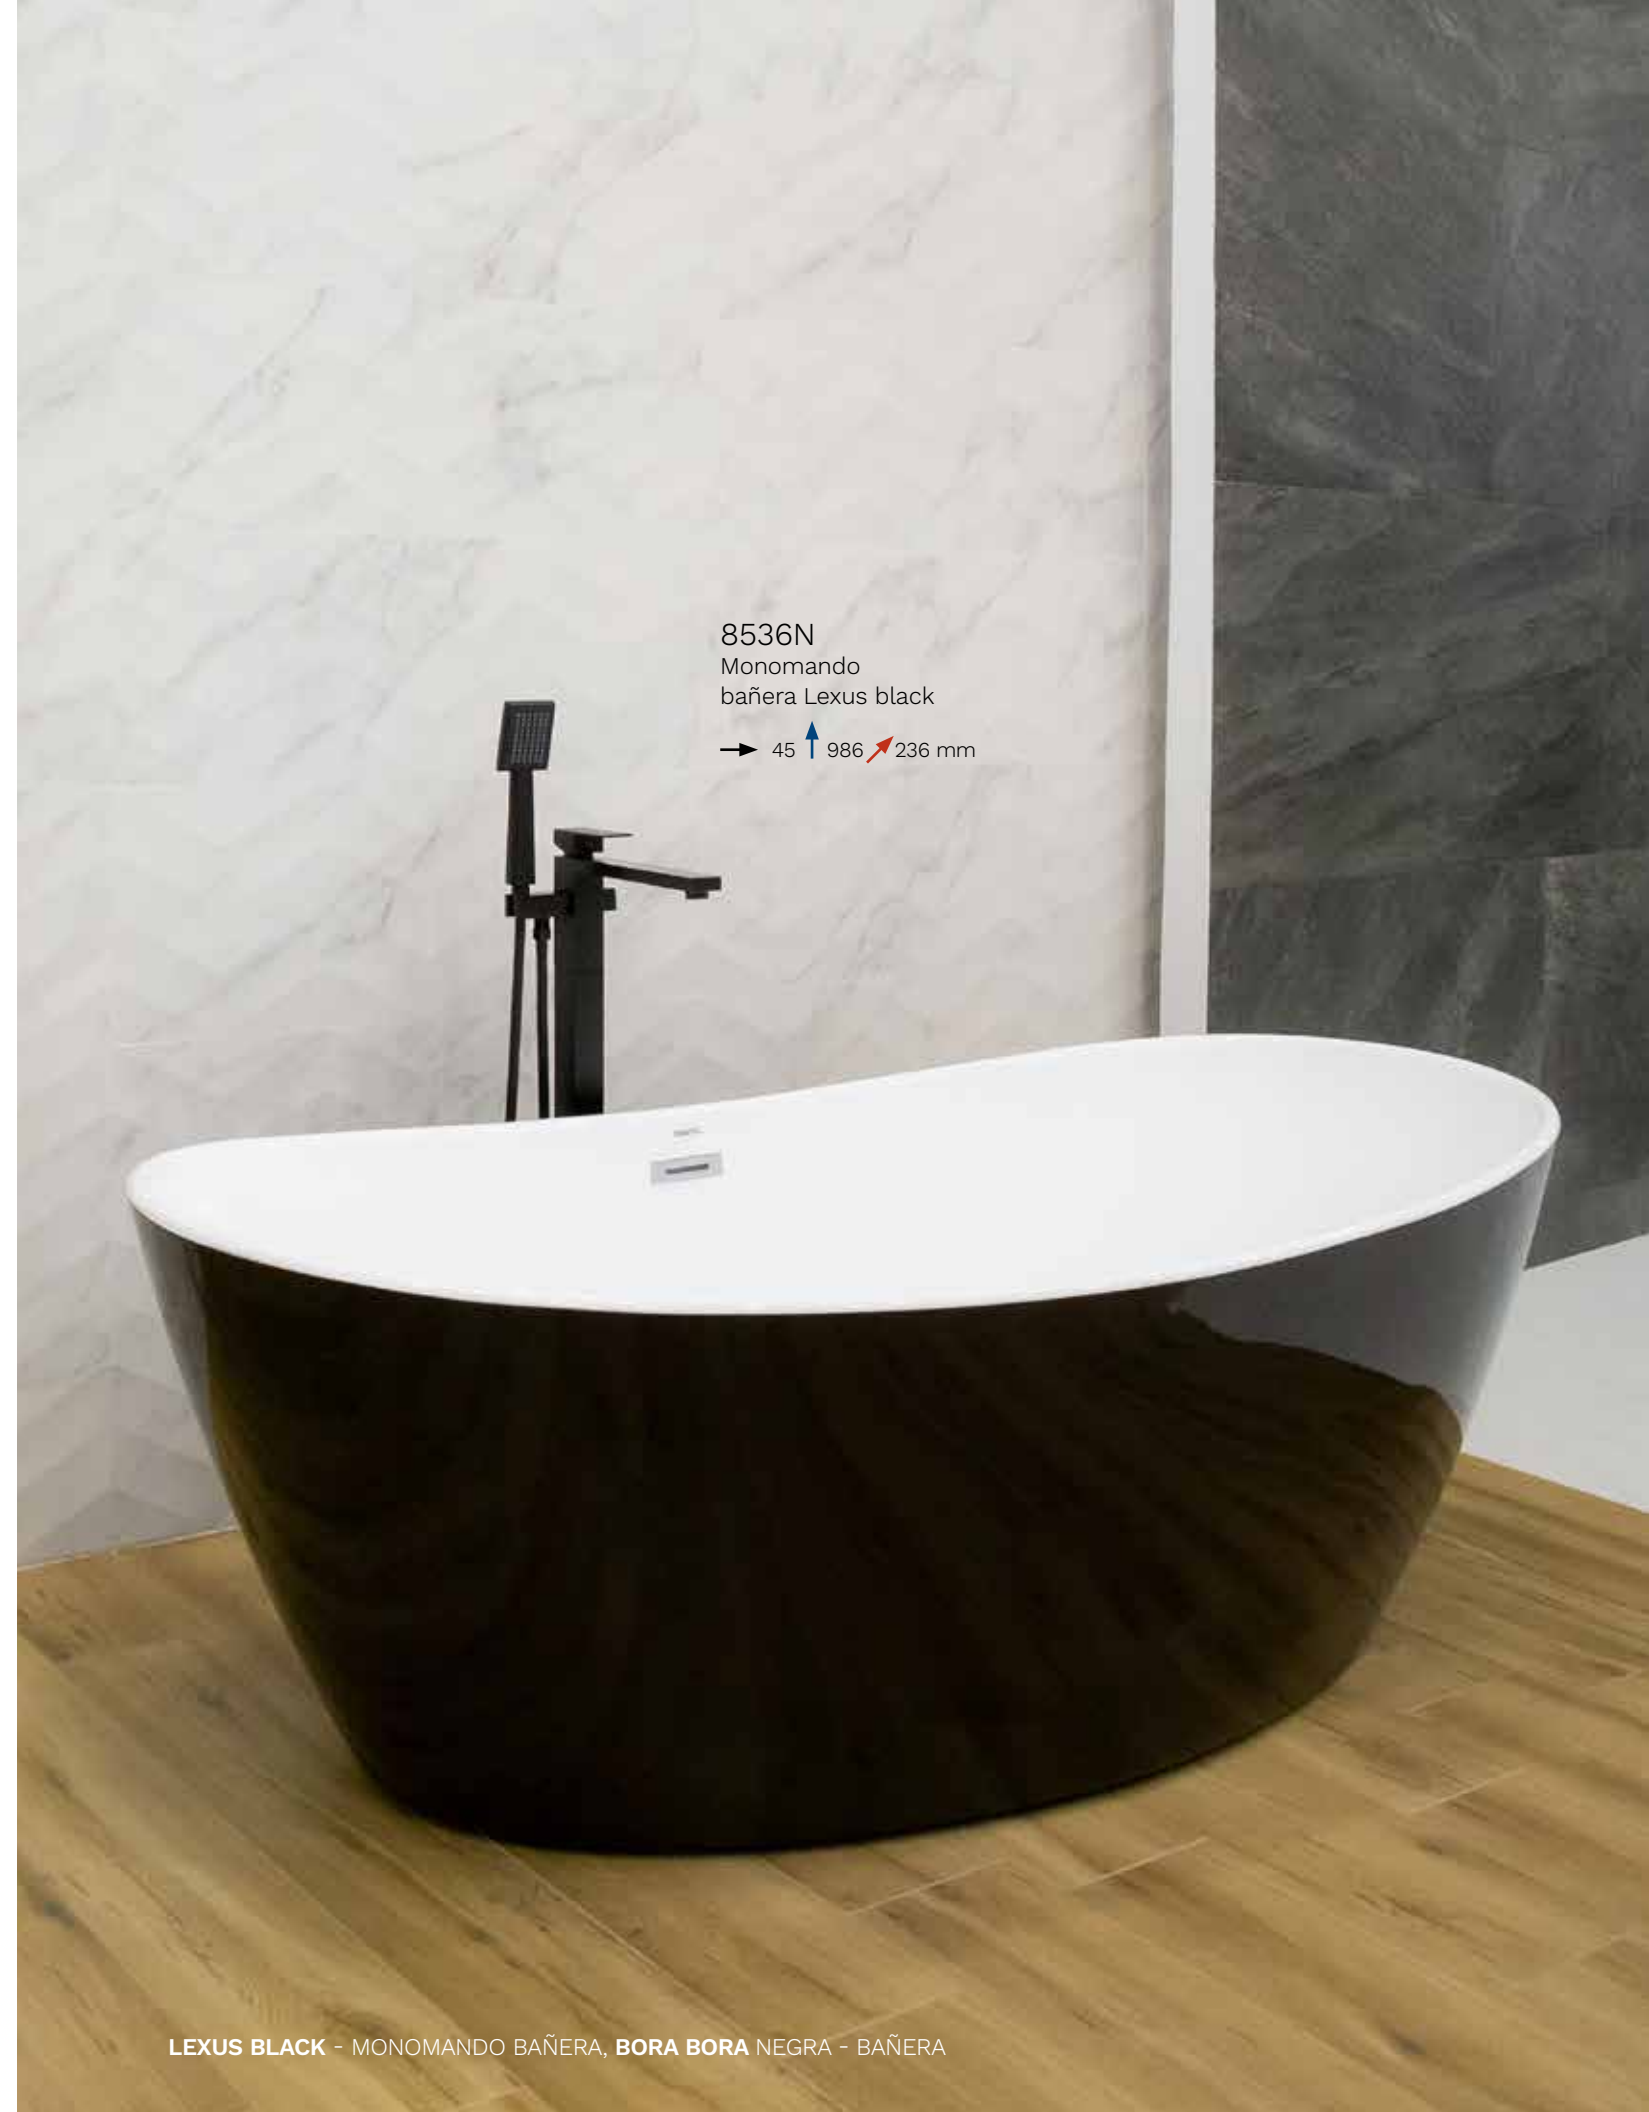

8536N
Monomando
bañera Lexus black
→ 45 ↑ 986 ↗ 236 mm