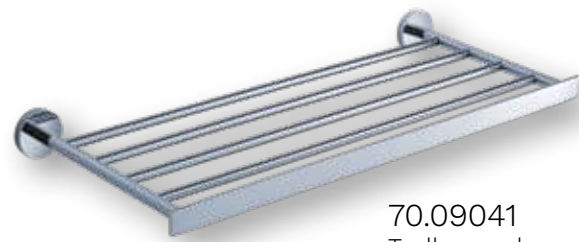

Lexus

Serie Class

75.1129
Monomando lavabo alto

→ 50 ↑ 314 ↗ 172 mm

75.1229
Monomando lavabo bajo

→ 50 ↑ 170 ↗ 152 mm

70.09041
Toallero rack

→ 574 ↑ 49 ↗ 249 mm