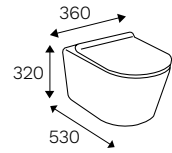

CLÍO BLACK

- Sanitario con descarga a muro.
- Arnés metálico para sujeción. Tanque incluido.
- Consumo de agua menor a 6 litros por descarga.
- Con capacidad de descarga de 800 gr.
- Sistema de doble descarga Castel.
- Disponible en color: Negro.

Sistema de descarga con soporte de arnés. Incluido en los modelos Clío.

Se venden por separado.

Botón a muro para Sanitario Clío Negro

Botón a muro para Sanitario Clío Blanco

CLÍO BOLD

- Sanitario con descarga a muro.
- Arnés metálico para sujeción. Tanque incluido.
- Consumo de agua menor a 6 litros por descarga.
- Con capacidad de descarga de 800 gr.
- Sistema de doble descarga Castel.
- Disponible en color: Blanco.