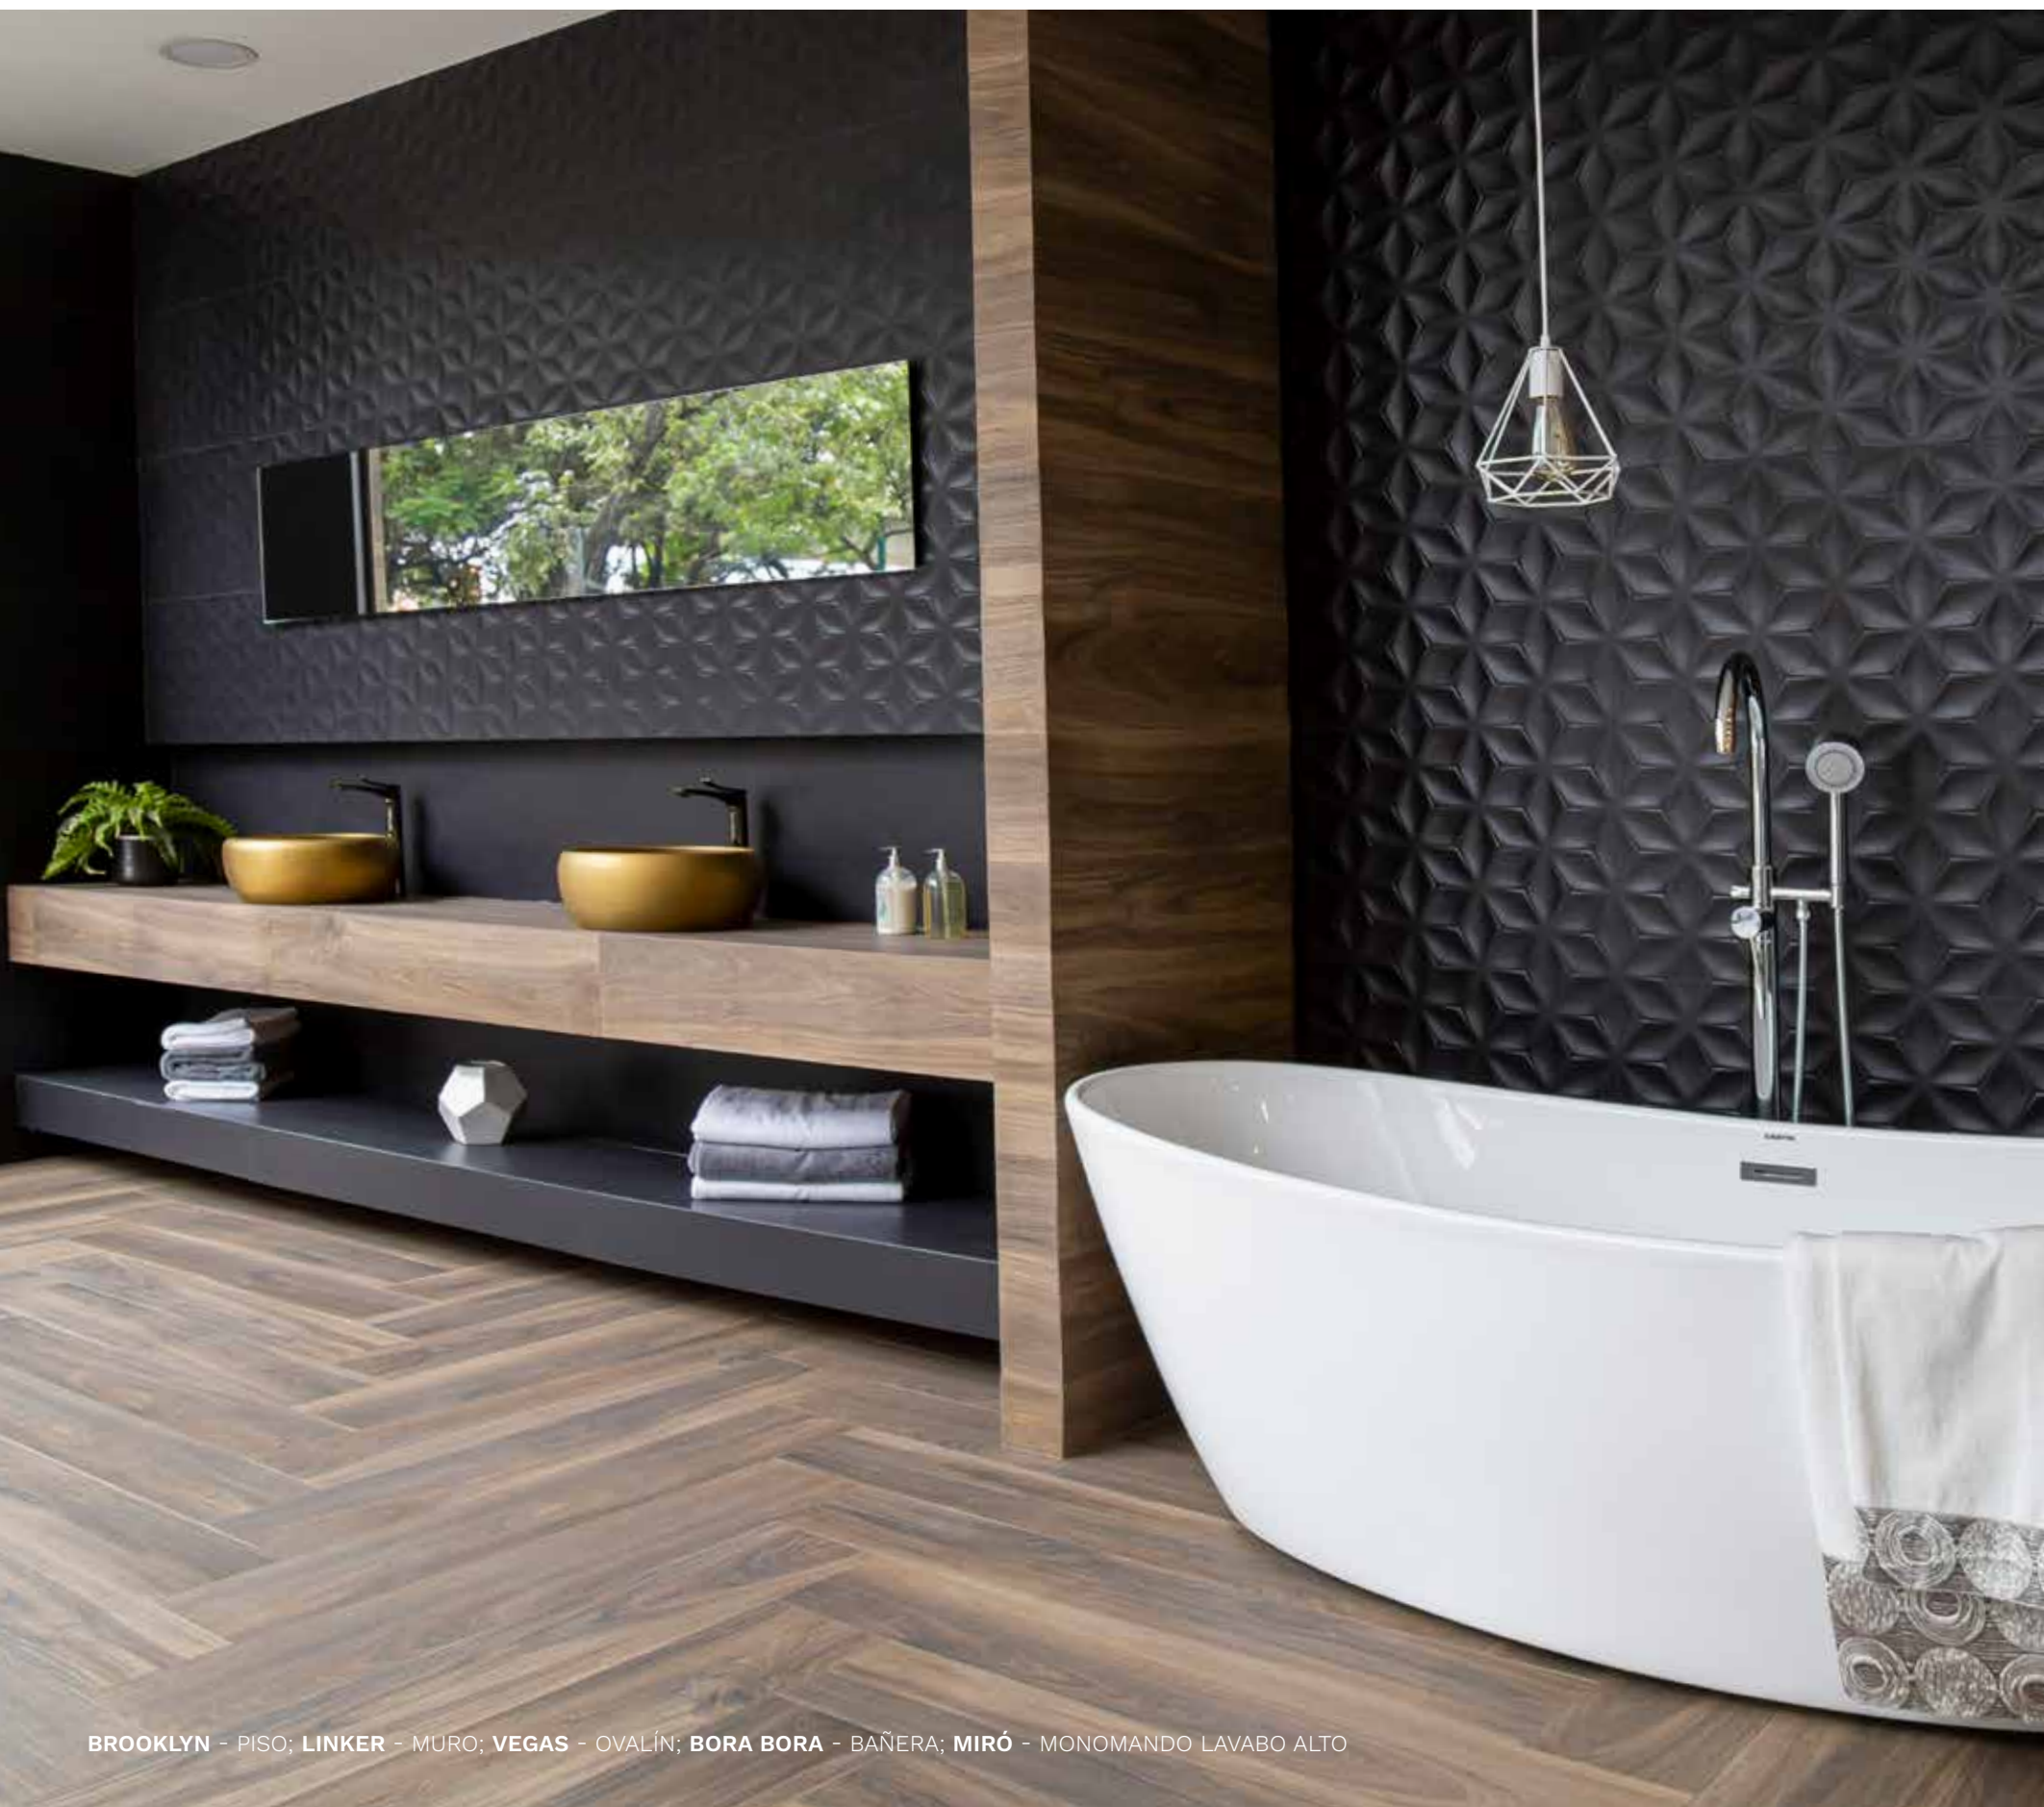

Cedro

Decor

SAVAGE BROWN

Brooklyn

20 X 114 cm

Amazonas

22.5 X 60 cm

Gris

Haya

Roble

Bosco

22.5 X 60 cm

Roble

Ranch

22.5 X 60 cm

Honey