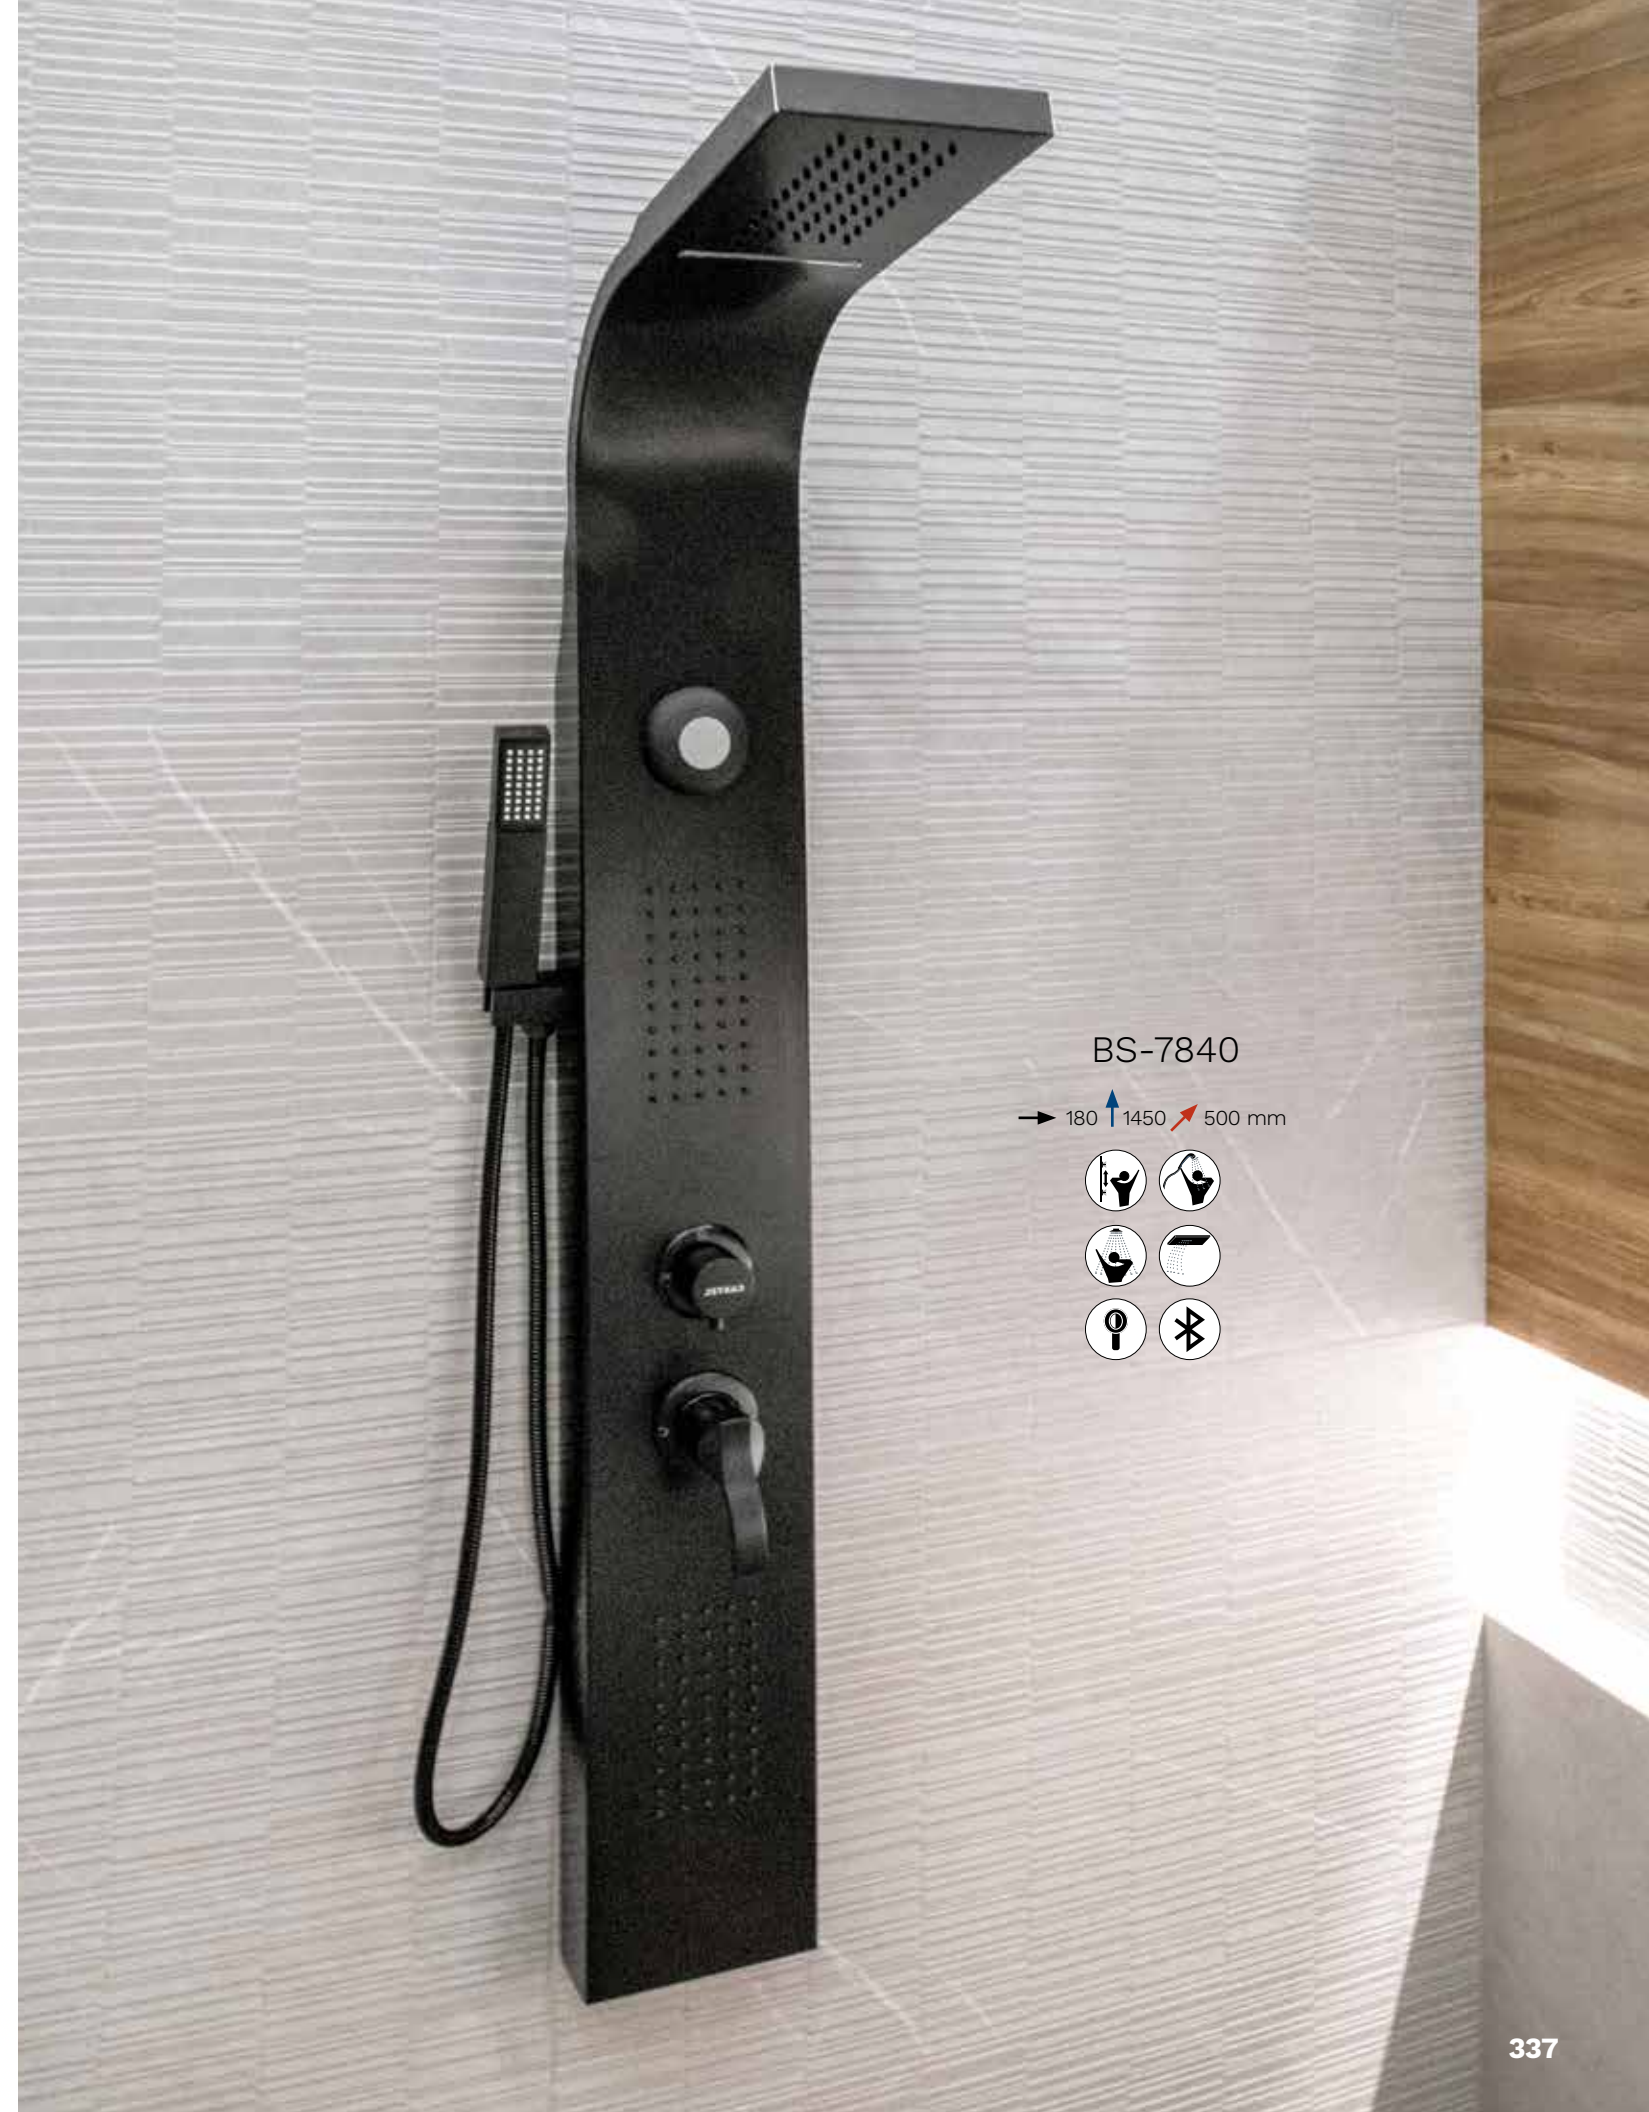

→ 200 ↑ 1430 ↗ 545 mm

BS-7021

→ 200 ↑ 1550 ↗ 500 mm

75.2350

Piove
→ 150 ↑ 1550 ↗ 500 mm

- Jets
- Regadera de teléfono
- Regadera de techo
- Cascada
- Monomando y Mezcladora
- Bluetooth

Su instalación se recomienda con hidropresurizador.