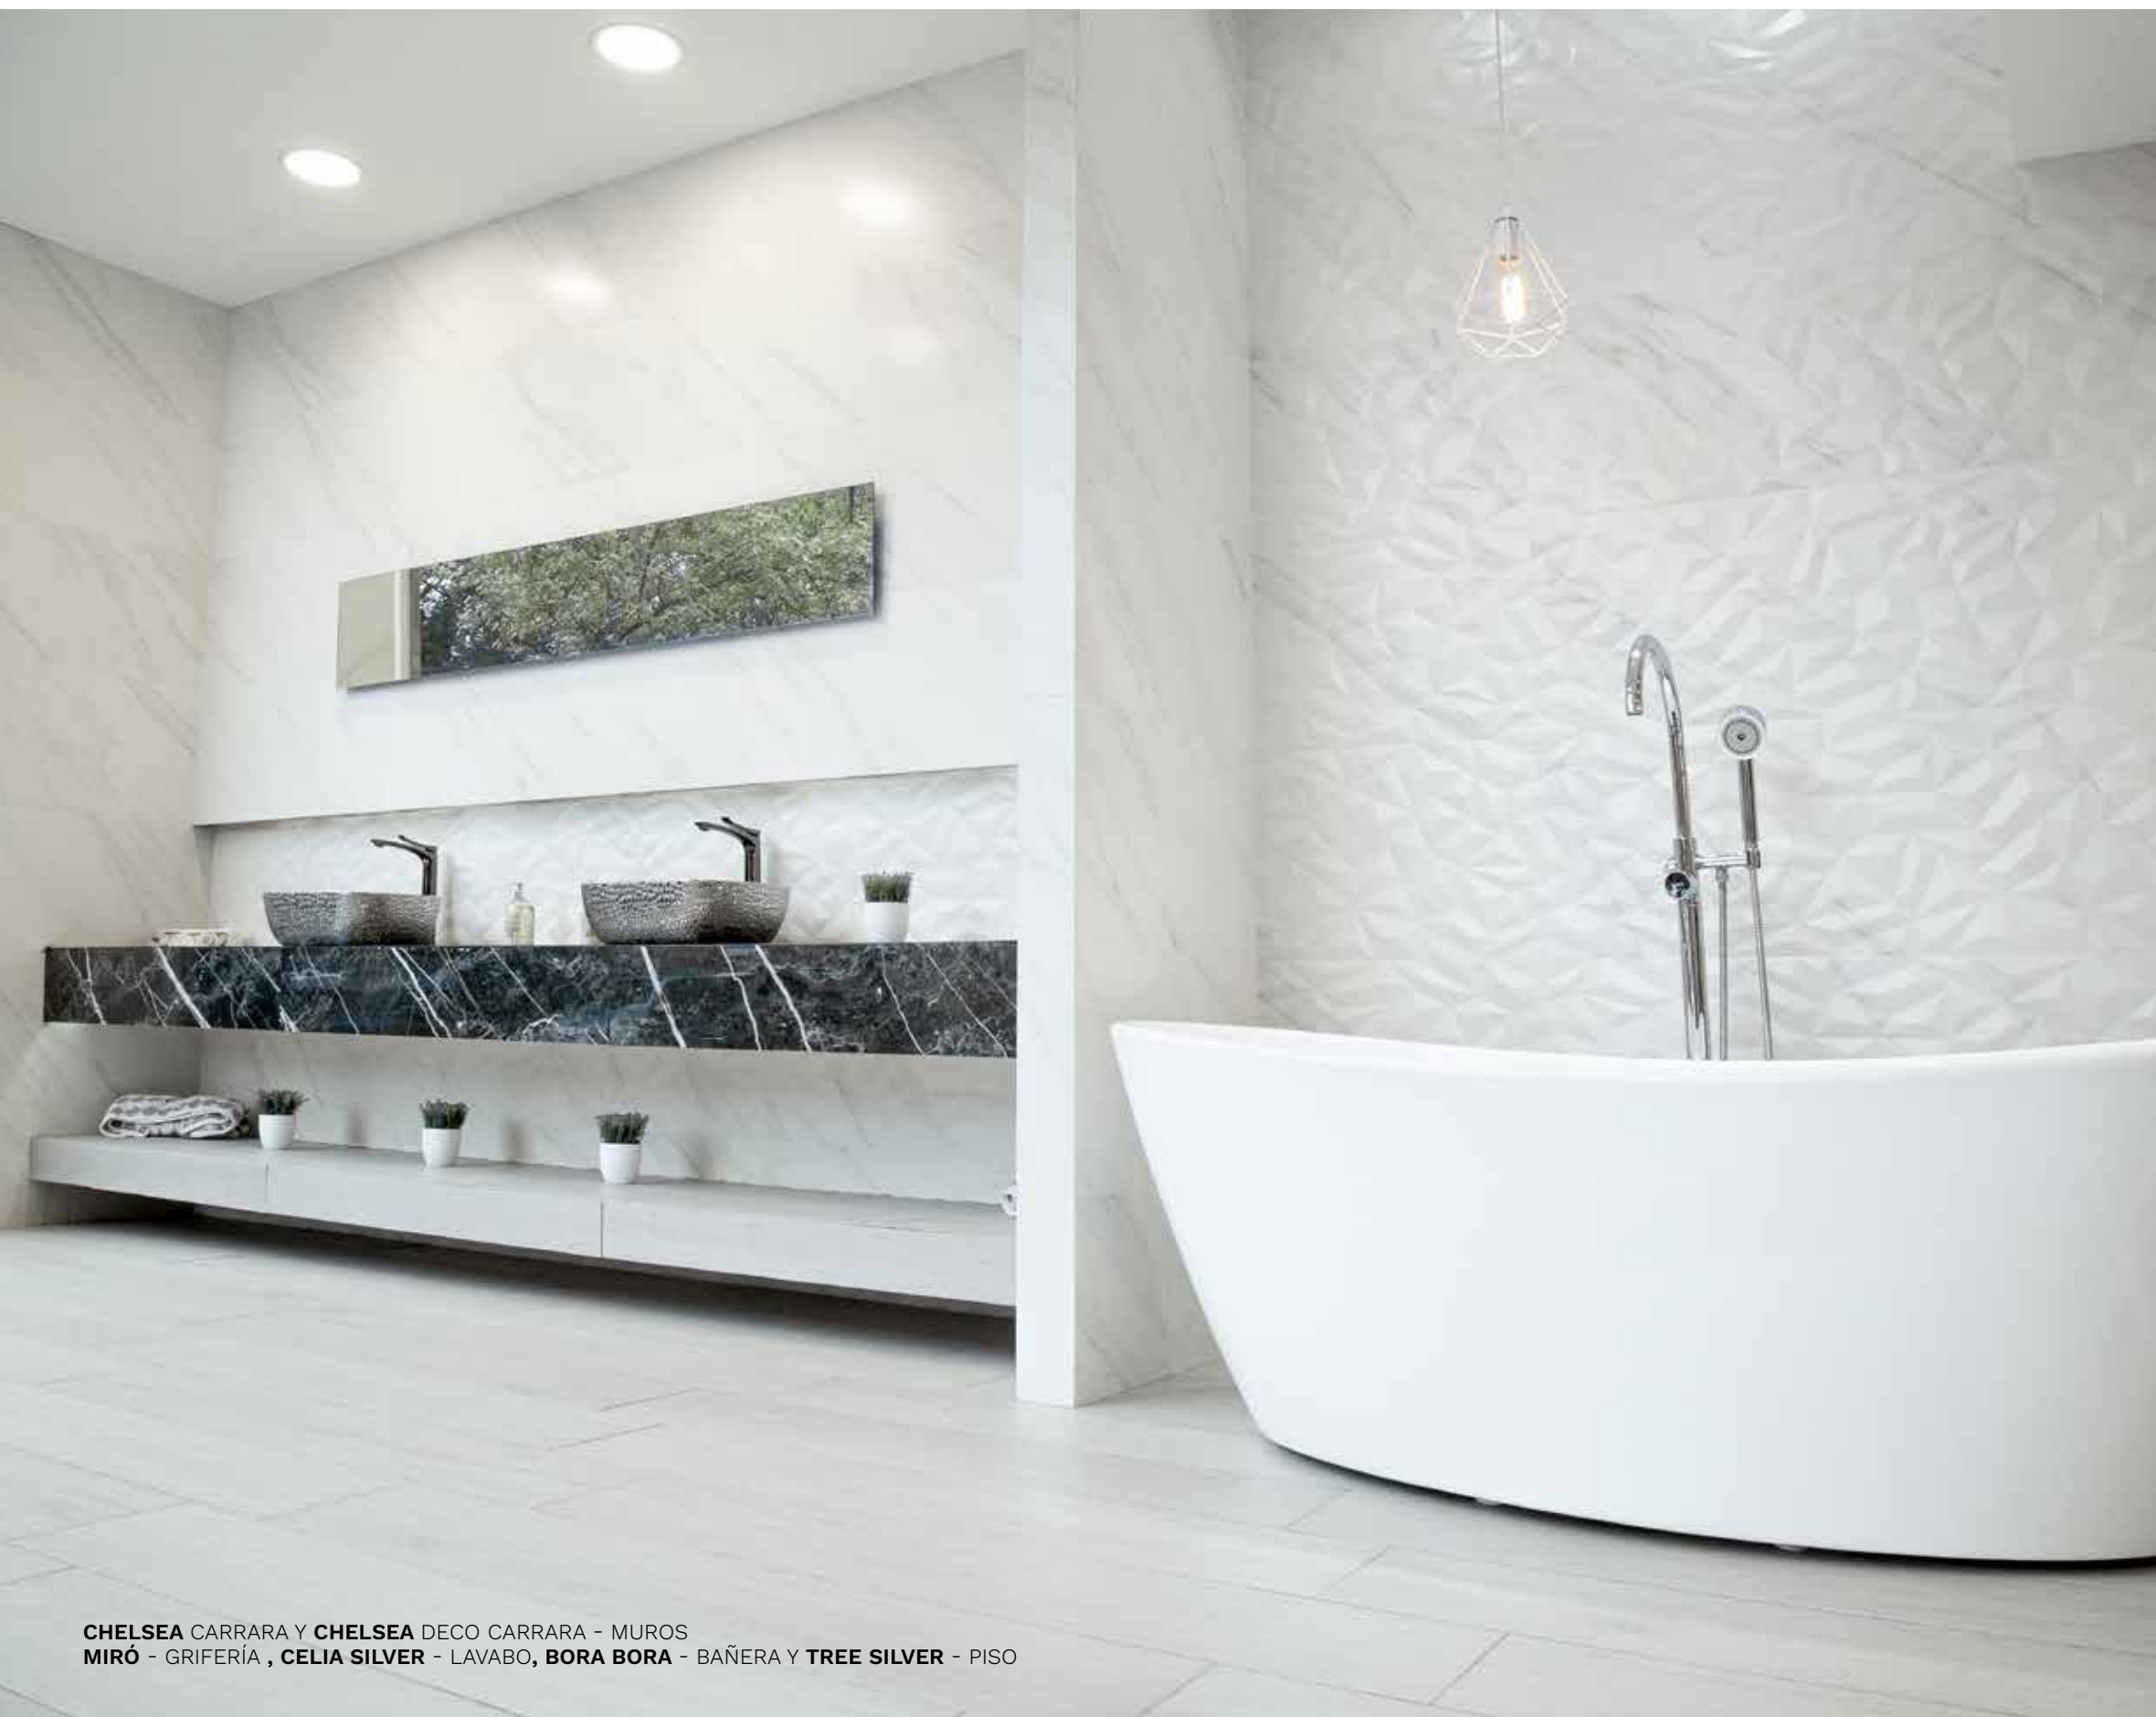

Satinado 

Brillo 

Pizarra

22.5 X 60 cm

Nero

Revestimientos

Chelsea

40 X 120 cm