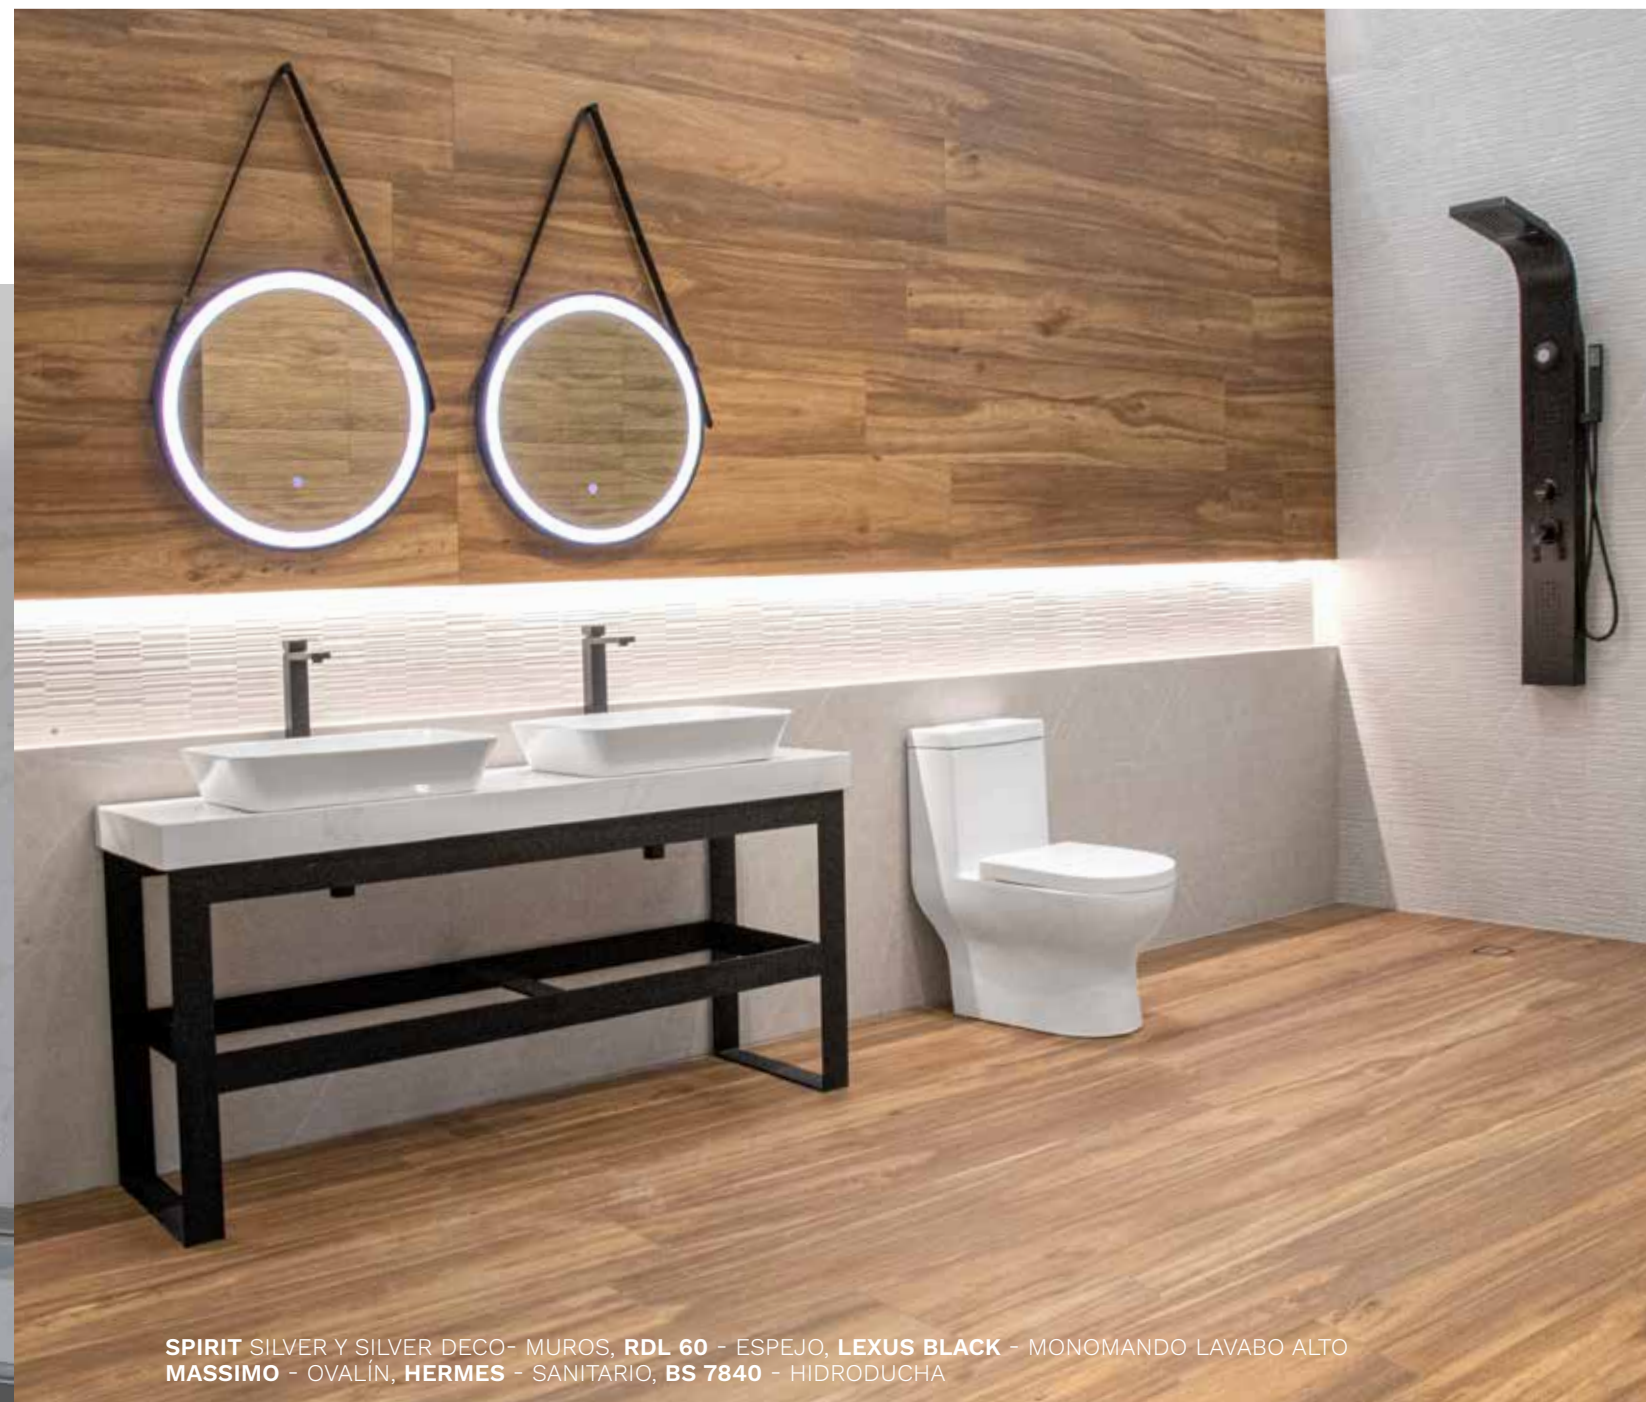

30 X 90 cm

Sivec (N)

Sivec Deco (EST)

Spirit

30 X 90 cm

SPIRIT SILVER Y SILVER DECO - MUROS, RDL 60 - ESPEJO, LEXUS BLACK - MONOMANDO LAVABO ALTO MASSIMO - OVALÍN, HERMES - SANITARIO, BS 7840 - HIDRODUCHA

Spirit Silver